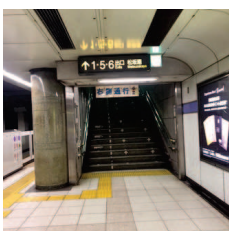

《東山線栄駅で地下鉄を降りてからの経路》徒歩9分

ホームから改札へ

改札を出てまっすぐ

地下街を進む

13番出口を出る

※エレベーターは近くにありません

13番出口すぐ
中日ビル
(現在、工事中)

Labo 周辺地図

松坂屋名古屋店

セブンイレブン隣
角にある喫茶店
『カフェ ラシュール』

Labo 外観

〒460-0008
愛知県名古屋市中区栄五丁目5番4号
BELLE PARK FRONT 3階フロア

《名城線矢場町駅で地下鉄を降りてからの経路》徒歩7分

ホームから改札へ

改札を出てすぐ左手の1番出口を出る

1番出口を出て直進
右手にセブンイレブン

※エレベーターは1番出口付近にはありません。

Laboに到着したら

ソルライツ・チューニングLabo名古屋は建物の3階にございます。階段でお上がりください。

階段昇降が難しい方は、エレベーターをお使い頂けますので、お申し込みメールでその旨をお伝えください。

《階段でお越しの方》

ローソン100の左手にあるフェンスを開けて自動ドアを通過する

階段を登り、2階の営業中看板のかかったドアを開けて3階へ

《エレベーターでお越しの方》