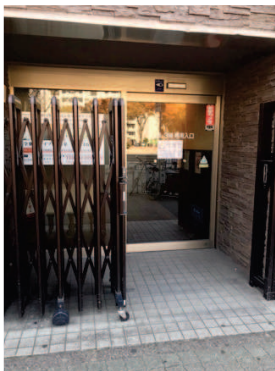

松坂屋名古屋店

セブンイレブン隣
角にある喫茶店
『カフェ ラシュール』

Labo 外観

〒460-0008
愛知県名古屋市中区栄五丁目5番4号
BELLE PARK FRONT 3階フロア

《名城線矢場町駅で地下鉄を降りてからの経路》徒歩7分

ホームから改札へ

改札を出てすぐ左手の1番出口を出る

1番出口を出て直進
右手にセブンイレブン

※エレベーターは1番出口付近にはありません。

Laboに到着したら

ソルライツ・チューニングLabo名古屋は建物の3階にございます。階段でお上がりください。

階段昇降が難しい方は、エレベーターをお使い頂けますので、お申し込みメールでその旨をお伝えください。

《階段でお越しの方》

ローソン100の左手にあるフェンスを開けて自動ドアを通過する

階段を登り、2階の営業中看板のかかったドアを開けて3階へ

《エレベーターでお越しの方》

到着しましたら、Laboにご連絡頂いてから、ローソン100の右側にあります、建物の入り口でお待ちください。

到着しましたら、メールに記載の番号にお電話ください。
1階までスタッフが迎えにあがります。

Labo外観